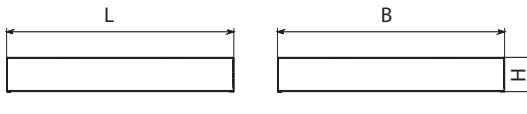

Материал

Основание: сталь, окрашенная белой порошковой краской.

Отражатель: зеркальный растр.

Светильники под трубчатую люминесцентную лампу T8 G13:

Наименование	Код заказа	ПРА	Мощность, Вт	Размеры, ЛхВхН, мм	Масса, кг
ЛПО01-4x18-001 Квадро	0010418122-31	ЭмПРА	4x18	610x610x75	4,1
ЛПО01-4x18-011 Квадро	0010418112-31	ЭПРА	4x18	610x610x75	3,3

Светильники под трубчатую светодиодную лампу T8 G13:

Наименование	Код заказа	Размеры, ЛхВхН, мм	Масса, кг
Quadro 418 LED-11	0010418112-11	610x610x75	3,3