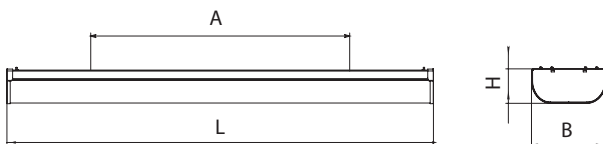

МОЖЕТ КОМПЛЕКТОВАТЬСЯ
БЛОКОМ АВАРИЙНОГО ПИТАНИЯ

$K_n \leq 5\%$

$PF \geq 0,92$

4000K

80Ra