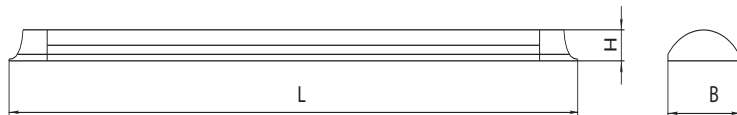

Установка

Крепление на несущую поверхность.

Тип источника света

Светодиодный модуль.

Материал

Корпус: алюминий.

Рассеиватель: матовый светорассеивающий поликарбонат.

Крышки: белый поликарбонат.

Срок службы: 30 000 ч.

 **КСЕНОН**
СВЕТОТЕХНИЧЕСКИЙ ЗАВОД

Наименование	Код заказа	Мощность, Вт	Световой поток, лм	Размеры, LxВxН, мм	Масса, кг
DPO 18 LED-01	0270018113-01	18	1500	600x75x25	0,275
DPO 36 LED-01	0270036113-01	36	3000	1200x75x25	0,47