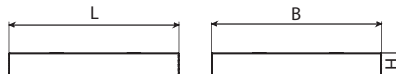

220В

50Гц

УХЛ4

IP54

$K_n \leq 1\%$

PF $\geq 0,95$

4000К

80Ra

LED

ЛВО01-4x14 Идеал, Ideal LED

Применение

Светильники **ЛВО01-4x14 Идеал, Ideal LED** предназначены для общего освещения общественных, медицинских, административных, офисных и иных помещений.

Тип источника света

ЛВО01-4x14 Идеал: люминесцентные трубчатые лампы T5 G5.

Ideal LED: светодиодные линейки.

Установка

Встраивается в подвесные потолки типа «Армстронг» и «Грильято». Крепление на несущую поверхность.

Материал

Корпус, рамка рассеивателя: сталь, окрашенная белой порошковой краской.

Рассеиватель: полистирол.

(3 вида см. стр. 21).

Срок службы светодиодных светильников со встроенными LED модулями: 50 000 ч.

Светильники под трубчатую люминесцентную лампу T5 G5:

Наименование	Код заказа	ПРА	Мощность, Вт	Размеры, LxBxH, мм	Вид рассеивателя	Масса, кг
ЛВО01-4x14-013 Идеал	0261414113-53	ЭПРА	4x14	595x595x55	«Опал»	3,8
ЛВО01-4x14-014 Идеал	0261414113-54	ЭПРА	4x14	595x595x55	«Микропризма»	3,8
ЛВО01-4x14-015 Идеал	0261414113-55	ЭПРА	4x14	595x595x55	«Призма»	3,8

Светильники со встроенными светодиодными линейками и драйверами:

Наименование	Код заказа	Мощность, Вт	Световой поток, лм	Размеры, LxBxH, мм	Вид рассеивателя	Масса, кг
Ideal LED-03	0260036113-53	36	3600	595x595x55	«Опал»	3,8
Ideal LED-04	0260036113-54	36	4200	595x595x55	«Микропризма»	3,8
Ideal LED-05	0260036113-55	36	4200	595x595x55	«Призма»	3,8
<i>Ideal LED для потолков Грильято</i>						
Ideal LED-03 (Грильято)	0260036113-63	36	3600	588x588x55	«Опал»	3,8
Ideal LED-04 (Грильято)	0260036113-64	36	4200	588x588x55	«Микропризма»	3,8
Ideal LED-05 (Грильято)	0260036113-65	36	4200	588x588x55	«Призма»	3,8