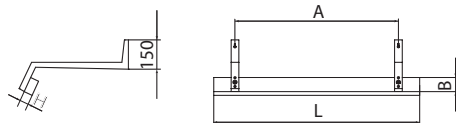

Светодиодные линейки.

Установка

Светильник монтируется на несущую поверхность стены с помощью Г-образных кронштейнов, прикрепленных к корпусу. Кронштейн с изменяемым углом наклона.

Материал

Основание: сталь, окрашенная белой порошковой краской.

Монтажная панель: сталь, окрашенная белой порошковой краской.

Рассеиватель: опаловый поликарбонат.

Г-образные кронштейны: сталь, окрашенная белой порошковой краской.

Срок службы: 50 000 ч.

Наименование	Код заказа	Световой поток, лм	Мощность, Вт	Размеры, LxВxНxA, мм	Масса, кг
Master LED-01	0144020011-50	1600	18	1065x80x45x850	3,0
Master LED-03	0140036011-50	3200	36	1065x80x45x850	3,1