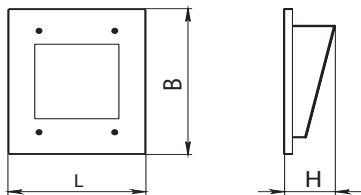

Тип источника света

Светодиодный модуль.

Установка

Устанавливается в стенную нишу размером 155x150 мм и глубиной 80 мм.

Материал

Корпус: листовая сталь, окрашенная белой порошковой краской.

Рассеиватель: матовый светорассеивающий полистирол.

Наименование	Код заказа	Мощность, Вт	Световой поток, лм	Размеры, LxBxH, мм	Масса, кг
Track LED-01	0280007113	7	400	195x165x60	0,5