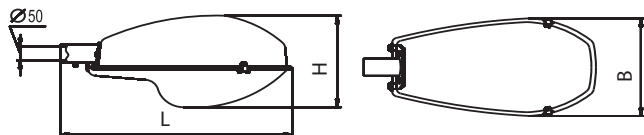

Тип источника света

Лампы ДРЛ, ДНаТ, ДРИ, КЛЛ, ЛН.

Установка

Рекомендуется устанавливать на Г-образных кронштейнах опор под углом. Диаметр трубы оголовника кронштейна 48 мм. Высота установки 5-14 м.

Материал

Корпус: алюминий.

Защитное стекло:

светотехнический поликарбонат.

Модификация к таблице на странице 61

Первая цифра: 7 - ПРА фирмы Helvar;

Вторая цифра: 0 - без защитного стекла (IP23), 1 - с защитным стеклом (IP54);