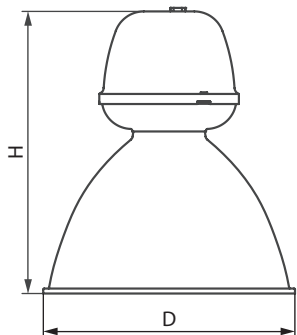

Тип источника света

Лампы ДРЛ, ДНаТ и ДРИ.

Установка

Подвес на крюк. Рекомендуемая высота подвеса от 6 м.

Материал

Отражатель: алюминий.

Корпус: ударопрочный теплостойкий пластик.

Защитная решетка: сталь (IP23).

Защитное стекло (IP54).

Уплотнительная прокладка: резина.

Защитное стекло

Защитная решетка

Наименование	Код заказа	Тип лампы, мощность, Вт, цоколь	Размеры, ДхН, мм	Масса, кг
РСР01, ЖСП01, ГСП01				
<i>Для ламп ДРЛ</i>				
РСР01-125-011	0040125322	ДРЛ 125 E27	350x445	3,1
РСР01-250-011	0040250322	ДРЛ 250 E40	435x525	4,0
РСР01-400-011	0040400322	ДРЛ 400 E40	505x565	5,5
<i>Для ламп ДНаТ</i>				
ЖСП01-70-011	0050070322	ДНаТ 70 E27	350x445	3,2
ЖСП01-100-011	0050100322	ДНаТ 100 E40	350x445	3,7
ЖСП01-150-011	0050150322	ДНаТ 150 E40	350x445	4,3
ЖСП01-250-011	0050250322	ДНаТ 250 E40	435x525	5,1
ЖСП01-400-011	0050400322	ДНаТ 400 E40	505x565	7,0
<i>Для ламп ДРИ</i>				
ГСП01-70-011	0060070322	ДРИ 70 E27	350x445	3,2
ГСП01-100-011	0060100322	ДРИ 100 E27	350x445	3,7
ГСП01-150-011	0060150322	ДРИ 150 E27	350x445	4,3
ГСП01-250-011	0060250322	ДРИ 250 E40	435x525	5,1
ГСП01-400-011	0060400322	ДРИ 400 E40	505x565	7,0
РСР01, ЖСП01, ГСП01 - ЛЮКС (ПРА фирмы Helvar)				
<i>Для ламп ДРЛ</i>				
РСР01-125-711 ЛЮКС	0040125322-05	ДРЛ 125 E27	350x445	3,1
РСР01-250-711 ЛЮКС	0040250322-05	ДРЛ 250 E40	435x525	4,0
РСР01-400-711 ЛЮКС	0040400322-05	ДРЛ 400 E40	505x565	5,5
<i>Для ламп ДНаТ</i>				
ЖСП01-70-711 ЛЮКС	0050070322-05	ДНаТ 70 E27	350x445	3,2
ЖСП01-100-711 ЛЮКС	0050100322-05	ДНаТ 100 E40	350x445	3,7
ЖСП01-150-711 ЛЮКС	0050150322-05	ДНаТ 150 E40	350x445	4,3
ЖСП01-250-711 ЛЮКС	0050250322-05	ДНаТ 250 E40	435x525	5,1
ЖСП01-400-711 ЛЮКС	0050400322-05	ДНаТ 400 E40	505x565	7,0
<i>Для ламп ДРИ</i>				
ГСП01-70-711 ЛЮКС	0060070322-05	ДРИ 70 E27	350x445	3,2
ГСП01-100-711 ЛЮКС	0060100322-05	ДРИ 100 E27	350x445	3,7
ГСП01-150-711 ЛЮКС	0060150322-05	ДРИ 150 E27	350x445	4,3
ГСП01-250-711 ЛЮКС	0060250322-05	ДРИ 250 E40	435x525	5,1
ГСП01-400-711 ЛЮКС	0060400322-05	ДРИ 400 E40	505x565	7,0