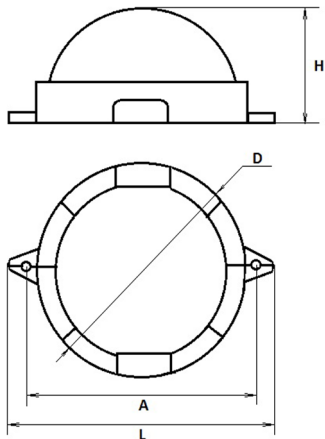

### Установка

Индивидуальная установка одного светильника. Крепление на несущую поверхность.

### Материал

**Корпус:** полимер черного цвета.

**Рассеиватель:** поликарбонат прозрачный рифленый.

**Срок службы:** 30 000 ч.

Наименование	Код заказа	Световой поток, лм	Мощность, Вт	Размеры, ЛхDхН/А, мм	Масса, кг
DBB 06-01	0185306213	500	6	133x105x70x115	0,09