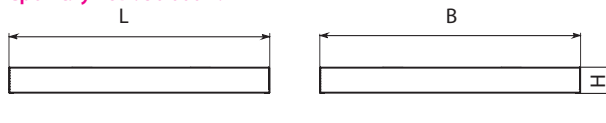

### Установка

Встраивается в подвесные потолки типа «Армстронг» и «Грильято».

Крепление на несущую поверхность.

### Материал

Корпус: сталь, окрашенная белой порошковой краской.

Рассеиватель: полистирол.

(3 вида см. стр. 23).

Срок службы: 50 000 ч.

Наименование	Код заказа	Мощность, Вт	Световой поток, лм	Размеры, LxВxН, мм	Вид рассеивателя	Масса, кг
Premier LED-03	0140036113-33	36	3200	595x595x40	«Опал»	3,2
Premier LED-04	0140036113-34	36	3200	595x595x40	«Микропризма»	3,2
Premier LED-05	0140036113-35	36	3200	595x595x40	«Призма»	3,2